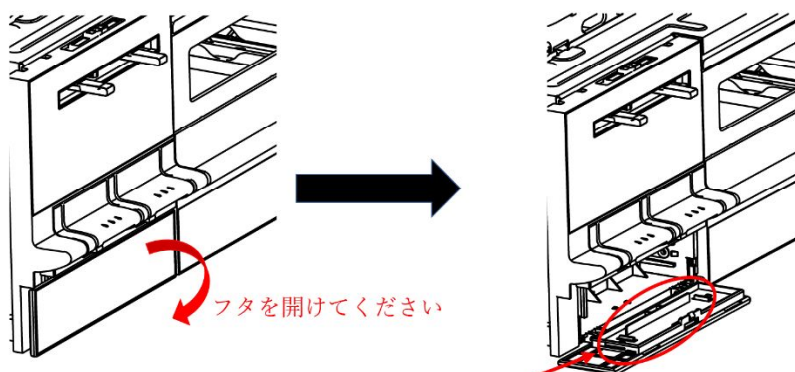

< 5 > 確認方法

電池ケースフタの裏側にあるプレートをご確認ください。

製造年月

器具型式

- PD-AF48WV-***** PD-AF58WV-*****
- PD-AF61WV-***** PD-AF611WS-*****
- PD-AF63WV-***** PD-AF65WV-*****
- JT-481WV-***** JT-610WV-*****

製造年月

器具型式

- PD-N70WV-***** PD-N60WV-*****
- PD-N60WH-***** PD-N62WV-*****
- PD-N62WH-***** PD-N64WV-*****
- PD-N21WV-***** PD-N20WV-*****
- ICD-N60WH-***** ICD-N62WV-*****
- KHA-N60W***** NTP-N62WV-*****