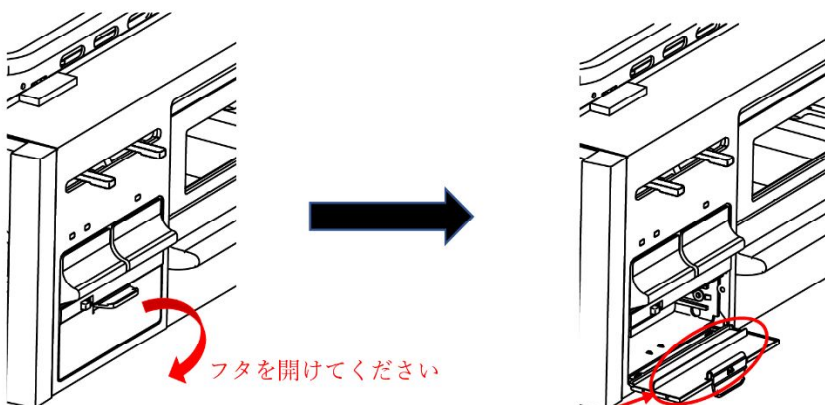

< 5 > 確認方法

電池ケースフタの裏側にあるプレートをご確認ください。

製造年月

器具型式

- PD-AF48WV-***** PD-AF58WV-*****
- PD-AF61WV-***** PD-AF611WS-*****
- PD-AF63WV-***** PD-AF65WV-*****
- JT-481WV-***** JT-610WV-*****

製造年月

器具型式

- PD-N70WV-***** PD-N60WV-*****
- PD-N60WH-***** PD-N62WV-*****
- PD-N62WH-***** PD-N64WV-*****
- PD-N21WV-***** PD-N20WV-*****
- ICD-N60WH-***** ICD-N62WV-*****
- KHA-N60W***** NTP-N62WV-*****