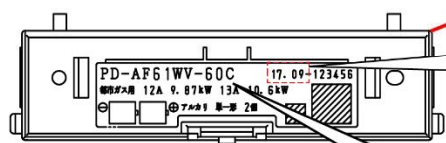

< 5 > 確認方法

電池ケースフタの裏側にあるプレートをご確認ください。

製造年月

器具型式

- PD-AF48WV-***** PD-AF58WV-*****
- PD-AF61WV-***** PD-AF611WS-*****
- PD-AF63WV-***** PD-AF65WV-*****
- JT-481WV-***** JT-610WV-*****

製造年月

器具型式

- PD-N70WV-***** PD-N60WV-*****
- PD-N60WH-***** PD-N62WV-*****
- PD-N62WH-***** PD-N64WV-*****
- PD-N21WV-***** PD-N20WV-*****
- ICD-N60WH-***** ICD-N62WV-*****
- KHA-N60W***** NTP-N62WV-*****