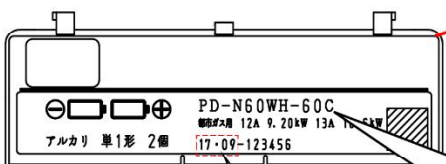

< 5 > 確認方法

電池ケースフタの裏側にあるプレートをご確認ください。

製造年月

器具型式

- PD-AF48WV-***** PD-AF58WV-*****
- PD-AF61WV-***** PD-AF611WS-*****
- PD-AF63WV-***** PD-AF65WV-*****
- JT-481WV-***** JT-610WV-*****

製造年月

器具型式

- PD-N70WV-***** PD-N60WV-*****
- PD-N60WH-***** PD-N62WV-*****
- PD-N62WH-***** PD-N64WV-*****
- PD-N21WV-***** PD-N20WV-*****
- ICD-N60WH-***** ICD-N62WV-*****
- KHA-N60W***** NTP-N62WV-*****