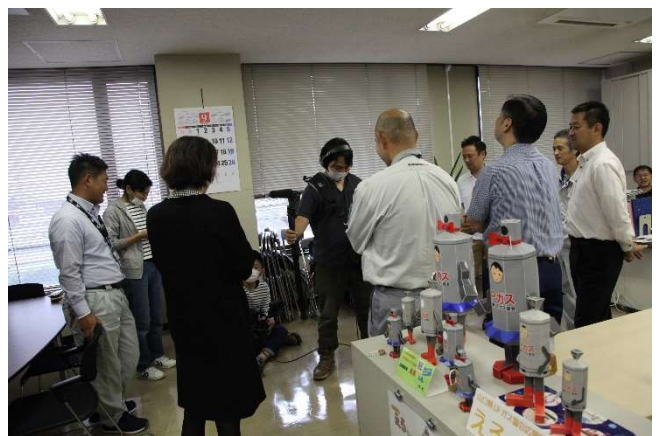

(2) 協会事務所にて (ナレーション録り)

「山口県LPガス協会」